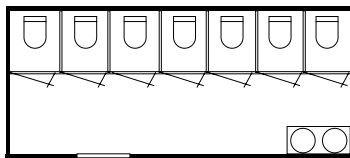

- afm. 600 (l) x 280 (b) x 285 (h)
- electra: 230 V 16 Amp.
- wateraansluiting: 3/4"
- afvoer: Ø 110 mm
- **2200 D-luxe:** 7 toiletten. 2 wastafels incl. handdroger en zeepdispenser
- **2200 H-luxe:** 2 toiletten, 6 urinoirs. 2 wastafels incl. handdroger en zeepdispenser
- optioneel: kachel, tентаansluiting
- dimensions 600 (l) x 280 (w) x 285 (h)
- electricity: 230 V 16 Amp.
- waterconnection: 3/4"
- sewage: Ø 110 mm
- **2200 D-luxe:** Female: 7 toilets. 2 handwashbasins incl. handdryer en soapdispenser
- **2200 H-luxe:** Male: 2 toilets, 6 urinals. 2 handwashbasins incl. handdryer and soapdispenser
- optional: heater, tent connection material