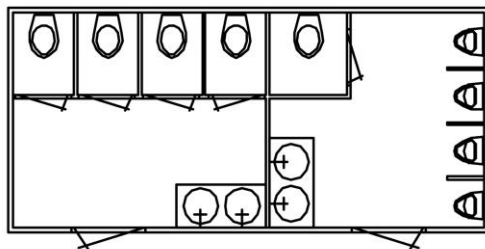

Toilet unit Type 2200 Luxe

Specificaties

- afmetingen 600 (l) x 280 (b) x 285 (h)
- electra: 2x 230 V 16 Amp.
- wateraansluiting: 3/4
- afvoer: Ø 110 mm
- Dames: 4 toiletten, 2 wastafels, inclusief handdroger en zeepdispenser
Heren: 1 toilet, 4 urinoirs, 2 wastafels inclusief handdroger en zeepdispenser
- optioneel: kachel, tentaansluiting

Specification

- dimensions 600 (l) x 280 (w) x 285 (h)
- electricity: 2x 230 v 16 Amp.
- waterconnection: 3/4
- sewage: Ø 110 mm
- Female: 4 Toilets, 2 handwashbasins incl. handdryer and soapdispenser, Male, 1 toilet, 4 urinals, 2 handwashbasins, incl. handdryer and soapdispenser
- Optional: heater, tent connection material.