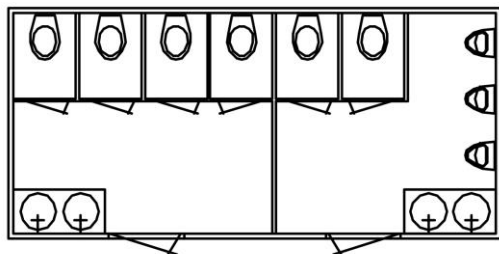

Toilet unit – Type 2200A

Specificaties

- afmetingen 600 (l) x 280 (b) x 285 (h)
- electra: 2x 230 V 16 Amp.
- wateraansluiting: 3/4
- afvoer: Ø 110 mm
- Dames: 4 toiletten, 2 wastafels, inclusief handdroger en zeepdispenser
Heren: 2 toilet, 3 urinoirs, 2 wastafels inclusief handdroger en zeepdispenser
- optioneel: kachel, tentaansluiting

Specification

- dimensions 600 (l) x 280 (w) x 285 (h)
- electricity: 2x 230 v 16 Amp.
- waterconnection: 3/4
- sewage: Ø 110 mm
- Female: 4 Toilets, 2 handwashbasins incl. handdryer and soapdispenser, Male, 2 toilet, 3 urinals, 2 handwashbasins, incl. handdryer and soapdispenser
- Optional: heater, tent connection material.