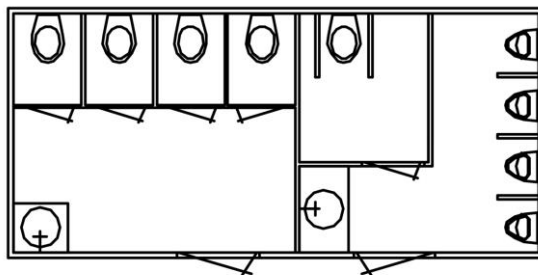

## Toilet unit – Type 2200C

### Specificaties

- afmetingen 600 (l) x 280 (b) x 285 (h)
- electra: 2x 230 V 16 Amp.
- wateraansluiting: 3/4
- afvoer: Ø 110 mm
- Dames: 4 toiletten, 1 wastafels, inclusief handdroger en zeepdispenser  
Heren: 1 mindervalide toilet, 4 urinoirs, 1 wastafels inclusief handdroger en zeepdispenser
- optioneel: kachel, tентаansluiting

### Specification

- dimensions 600 (l) x 280 (w) x 285 (h)
- electricity: 2x 230 v 16 Amp.
- waterconnection: 3/4
- sewage: Ø 110 mm
- Female: 4 Toilets, 1 handwashbasins incl. handdryer and soapdispenser, Male, 1 disabled persons toilet, 4 urinals, 1 handwashbasins, incl. handdryer and soapdispenser
- Optional: heater, tent connection material.