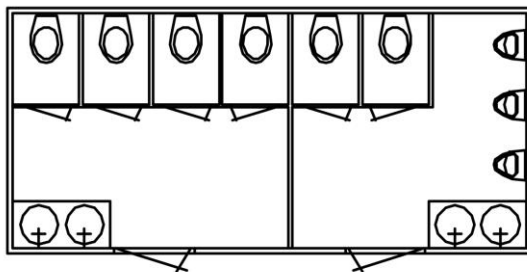

Toilet unit – 2200B

Specificaties

- afmetingen 600 (l) x 280 (b) x 285 (h)
- electra: 2x 230 V 16 Amp.
- wateraansluiting: 3/4
- afvoer: Ø 110 mm
- Dames: 4 toiletten, 2 wastafels, inclusief handdroger en zeepdispenser
Heren: 2 toilet, 3 urinoirs, 1 wastafels inclusief handdroger en zeepdispenser
- optioneel: kachel, tent aansluiting

Specification

- dimensions 600 (l) x 280 (w) x 285 (h)
- electricity: 2x 230 v 16 Amp.
- waterconnection: 3/4
- sewage: Ø 110 mm
- Female: 4 Toilets, 2 handwashbasins incl. handdryer and soapdispenser, Male, 2 toilet, 3 urinals, 1 handwashbasins, incl. handdryer and soapdispenser
- Optional: heater, tent connection material.