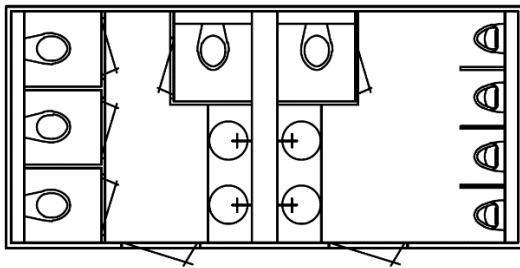

### Specificaties

- afmetingen 600 (l) x 280 (b) x 285 (h)
- electra: 2x 230 V 16 Amp.
- wateraansluiting: 3/4
- afvoer: Ø 110 mm
- Dames: 4 toiletten, 2 wastafels, inclusief handdroger en zeepdispenser
- Heren: 1 toilet, 4 urinoirs, 2 wastafels inclusief handdroger en zeepdispenser
- optioneel: kachel, tентаansluiting

### Specification

- dimensions 600 (l) x 280 (w) x 285 (h)
- electricity: 2x 230 v 16 Amp.
- waterconnection: 3/4
- sewage: Ø 110 mm
- Female: 4 Toilets, 2 handwashbasins incl. handdryer and soapdispenser
- Male: 1 toilet, 4 urinals, 2 handwashbasins, incl. handdryer and soapdispenser
- Optional: heater, tent connection material.